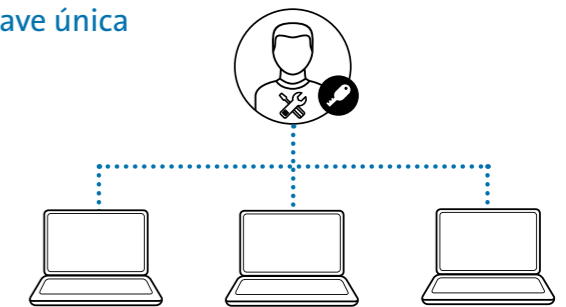

Llave única

Todos los candados son iguales y una única llave maestra los abre todos. No se entregan llaves individuales. Pensado para evitar riesgos en las aulas, los laboratorios o las bibliotecas. El ordenador puede bloquearse in situ con acceso exclusivo por parte del responsable informático.