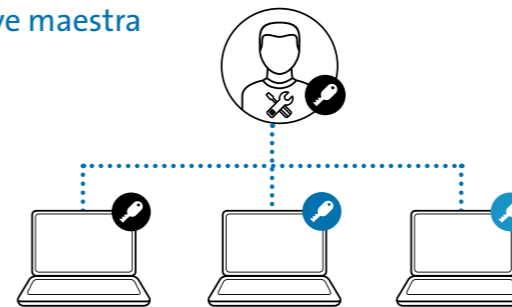

Amplía la conexión individual de USB-C de la Surface Pro X a un puerto HDMI, un puerto VGA y dos puertos USB 3.0.

Mochila Contour™ 2.0 Executive 14"
K60383EU

Diseño ergonómico para llevar su tableta y accesorios con comodidad.

Llave maestra

Candados y llaves individuales y exclusivos para dispositivos; la llave maestra abre todos los candados. Cada persona tiene acceso a su propio equipo mientras que el responsable informático controla todos los datos y los equipos.